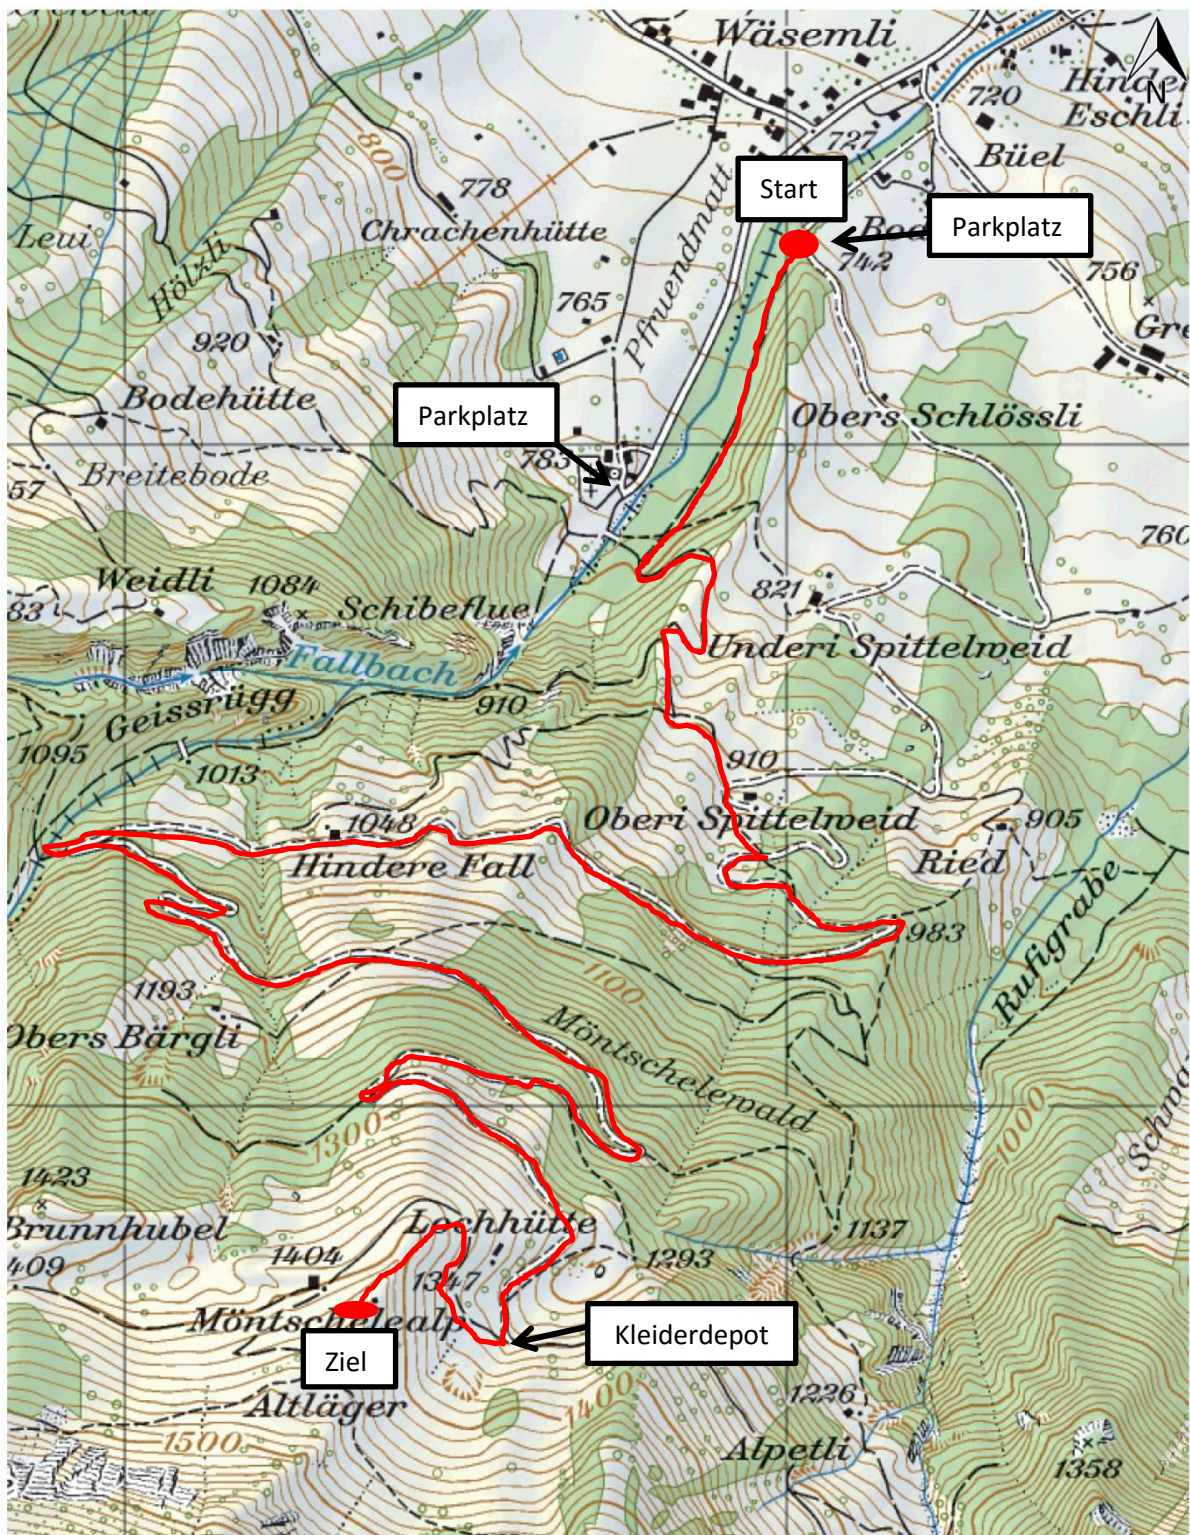

RC Steffisburg Berglauf Möntschelenalp 27.4.2016

Start:	19:00 Uhr (Massenstart)
Parkplätze:	Kirche Blumenstein / Gleitschirmlandeplatz
Veranstalter:	RC Steffisburg
Organisatoren:	René Rohrer, Gwatt, 079 472 28 34 Wenger Adrian, Längenbühl, 079 375 16 36